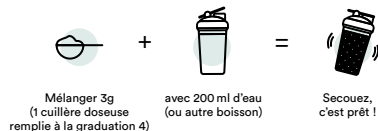

Créatine Monohydrate - Saveur Nature

Complément alimentaire en poudre.

100% créatine ultra pure labellisée Creapure® et certifiée européenne. Idéale pour augmenter la force musculaire et améliorer les performances physiques de haute intensité. A consommer avant ou après l'entraînement lors de vos collations.

Pureté supérieure
à 99,9%

Norme
anti-dopage

Cuillère doseuse
incluse

La créatine améliore les performances physiques lors d'efforts successifs de courte durée et de haute intensité. La consommation quotidienne de créatine peut renforcer l'effet de la pratique de la musculation sur la force musculaire chez les adultes âgés de plus de 55 ans.

Valeurs Nutritionnelles	pour 3 g	pour 100 g
Monohydrate de créatine	3 g	100 g

CONSEILS D'UTILISATION

avec 200 ml d'eau
(ou autre boisson)

Secouez,
c'est prêt !

Ingrédients : Créatine monohydrate Creapure®.

Traces possibles de : Céréales contenant du **gluten** (blé, orge, avoine), **œuf**, **poisson**, **soja**, **lait**, **céleri** et **sulfites**.

Précautions d'emploi : Ne se substitue pas à une alimentation variée. Ne pas dépasser la dose journalière recommandée. À tenir hors de portée des enfants. Les femmes enceintes doivent demander l'avis d'un professionnel de santé. Convient aux végétariens et aux végétaliens.

Conservation : À conserver dans son emballage d'origine à l'abri de la chaleur et de l'humidité.

Poids net : **180 g** soit 60 portions de 3 g